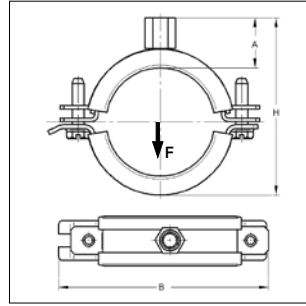

### Uitvoering/montage:

Sluiting: Zwenkbare U-sluiting  
 Uitvoering: Tweedelig  
 Buiten-Ø pijp: 15 tot 168 mm  
 Aansluiting: M8/M10, M10/M12, M12/SW19  
 Geluiddemping: Volgens DIN 4109