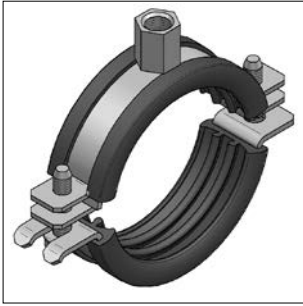

## Omnia MB beugel met inlage

Omnia MB beugel

### Uitvoering/montage:

Sluiting: Zwenkbare U-sluiting  
 Uitvoering: Tweedelig  
 Buiten-Ø pijp: 15 tot 168 mm  
 Aansluiting: M8/M10, M10/M12, M12/SW19  
 Geluiddemping: Volgens DIN 4109

### Technische gegevens:

Materiaal: Staal  
 Materiaalsoort: DD11  
 Oppervlak: Galvanisch verzinkt<sup>2)</sup>  
 Inlage: Rubber TPE **Siliconen**<sup>1+3)</sup>  
 Temperatuurbestendigheid: - 35 °C tot + 100 °C - 50 °C tot + 250 °C  
 Dikte: 6 mm 6 mm