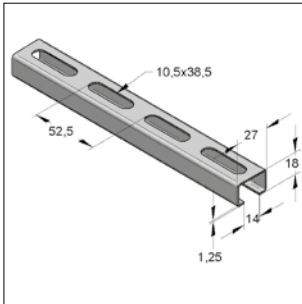

Montagerail C-profiel, met gatpatroon

Montagerail C-profiel 27/18

Montagerail C-profiel 35/21

Montagerail C-profiel 45/45

Uitvoering/montage:

Profiel: C-profiel
 Bevestiging: Traploze, klemvaste verbinding en sleuf/gat montage
 Uitvoering: Voorzien van perforatie

Technische gegevens:

Materiaal: RVS
 Materiaaltype: A2, A4

Montagerail C-Profiel 27/18

Omschrijving	Lengte [m]	Gewicht [kg/m]	VPE [st]	A2	A4
				Artikelnr.	Artikelnr.
27/18/1,25	2	0,61	20	M0800050	M0800150

Montagerail C-Profiel 30/15

Omschrijving	Lengte [m]	Gewicht [kg/m]	VPE [st]	A2	A4
				Artikelnr.	Artikelnr.
30/15/2,0	2	-	20	FLAM50030	W6507001

Montagerail C-Profiel 30/30

Omschrijving	Lengte [m]	Gewicht [kg/m]	VPE [st]	A2	A4
				Artikelnr.	Artikelnr.
30/30/2,0	2	-	20	-	W6507002

Technische gegevens:

Materiaal: RVS
 Materiaaltype: A2, A4

Montagerail C-Profiel 45/90

Omschrijving	Lengte [m]	Gewicht [kg/m]	VPE [st]	A2	A4
				Artikelnr.	Artikelnr.
45/90/2,0 D	6	4,99	24	M080007001	M080017001