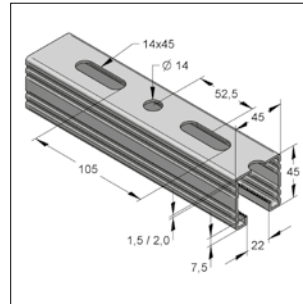

Montagerail C-profiel, met gatpatroon

Montagerail C-profiel 27/18

Montagerail C-profiel 35/21

Montagerail C-profiel 45/45

Uitvoering/montage:

Profiel: C-profiel
 Bevestiging: Traploze, klemvaste verbinding en sleuf/gat montage
 Uitvoering: Voorzien van perforatie

Technische gegevens:

Materiaal: RVS
 Materiaaltype: A2, A4

Montagerail C-Profiel 27/18

Omschrijving	Lengte [m]	Gewicht [kg/m]	VPE [st]	A2	A4
				Artikelnr.	Artikelnr.
27/18/1,25	2	0,61	20	M0800050	M0800150

Montagerail C-Profiel 30/15

Omschrijving	Lengte [m]	Gewicht [kg/m]	VPE [st]	A2	A4
				Artikelnr.	Artikelnr.
30/15/2,0	2	-	20	FLAM50030	W6507001

Montagerail C-Profiel 30/30

Omschrijving	Lengte [m]	Gewicht [kg/m]	VPE [st]	A2	A4
				Artikelnr.	Artikelnr.
30/30/2,0	2	-	20	-	W6507002

Technische gegevens:

Materiaal: RVS
 Materiaaltype: A2, A4

Montagerail C-Profiel 45/90

Omschrijving	Lengte [m]	Gewicht [kg/m]	VPE [st]	A2	A4
				Artikelnr.	Artikelnr.
45/90/2,0 D	6	4,99	24	M080007001	M080017001