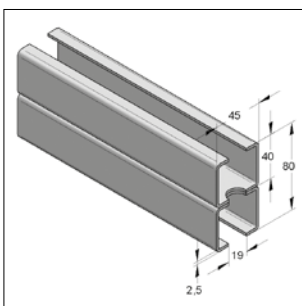

Montagerail C-profiel, met gatpatroon

Montagerail C-profiel 27/18

Montagerail C-profiel 35/21

Montagerail C-profiel 45/45

Uitvoering/montage:

Profiel: C-profiel
 Bevestiging: Traploze, klemvaste verbinding en sleuf/gat montage
 Uitvoering: Voorzien van perforatie

Technische gegevens:

Materiaal: RVS
 Materiaaltype: A2, A4

Montagerail C-Profiel 27/18

Omschrijving	Lengte [m]	Gewicht [kg/m]	VPE [st]	A2	A4
				Artikelnr.	Artikelnr.
27/18/1,25	2	0,61	20	M0800050	M0800150

Montagerail C-Profiel 30/15

Omschrijving	Lengte [m]	Gewicht [kg/m]	VPE [st]	A2	A4
				Artikelnr.	Artikelnr.
30/15/2,0	2	-	20	FLAM50030	W6507001

Montagerail C-Profiel 30/30

Omschrijving	Lengte [m]	Gewicht [kg/m]	VPE [st]	A2	A4
				Artikelnr.	Artikelnr.
30/30/2,0	2	-	20	-	W6507002

Montagerail C-profiel dubbel, met gatpatroon, vertand

Montagerail C-profiel 45/90

Uitvoering/montage:

Profiel: C-profiel
 Bevestiging: Traploze, klemvaste verbinding en sleuf/gat montage
 Uitvoering: Dubbel profiel gelast en voorzien van perforatie