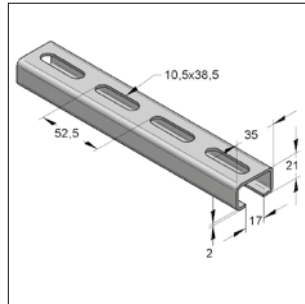

Montagerail C-profiel, met gatpatroon

Montagerail C-profiel 27/18

Montagerail C-profiel 35/21

Montagerail C-profiel 45/45

Uitvoering/montage:

Profiel: C-profiel
 Bevestiging: Traploze, klemvaste verbinding en sleuf/gat montage
 Uitvoering: Voorzien van perforatie

Technische gegevens:

Materiaal: RVS
 Materiaaltype: A2, A4

Montagerail C-Profiel 27/18

Omschrijving	Lengte [m]	Gewicht [kg/m]	VPE [st]	A2	A4
				Artikelnr.	Artikelnr.
27/18/1,25	2	0,61	20	M0800050	M0800150

Montagerail C-Profiel 30/15

Omschrijving	Lengte [m]	Gewicht [kg/m]	VPE [st]	A2	A4
				Artikelnr.	Artikelnr.
30/15/2,0	2	-	20	FLAM50030	W6507001

Montagerail C-Profiel 30/30

Omschrijving	Lengte [m]	Gewicht [kg/m]	VPE [st]	A2	A4
				Artikelnr.	Artikelnr.
30/30/2,0	2	-	20	-	W6507002

Technische gegevens:

Materiaal: RVS
 Materiaaltype: A2, A4

Montagerail C-Profiel 45/90

Omschrijving	Lengte [m]	Gewicht [kg/m]	VPE [st]	A2	A4
				Artikelnr.	Artikelnr.
45/90/2,0 D	6	4,99	24	M080007001	M080017001