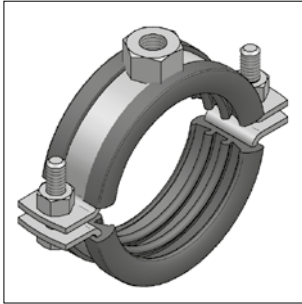

## RVS beugel met inlage

RVS beugel

**Levertijd:**

5 werkdagen, af fabriek

**Andere maatvoeringen op aanvraag leverbaar****Uitvoering/montage:**

Sluiting: Schroefsluiting  
 Uitvoering: Tweedelig  
 Buiten-Ø pijp: 15 tot 410 mm  
 Aansluiting: M8, M10, M12, M16, zonder aansluiting  
 Geluiddemping: volgens DIN 4109

**Aansluiting: M8**

Afmeting [mm]	Afmeting ["]	Materiaal [mm]	Sluit- schroef	Max.toel.bel. F [kN]	H [mm]	A [mm]	B [mm]	S [mm]	D [mm]	Gewicht [kg/st]	VPE [st]	A2		A4	
												Artikelnr.	Artikelnr.	Artikelnr.	Artikelnr.
15 - 20	¾	20x1,5	M6	0,75	31-35	11	56	43	6,5	0,060	50	M0468174	M0498174		
21 - 25	½	20x1,5	M6	0,75	36-40	11	61	48	6,5	0,064	50	M0468175	M0498175		
26 - 30	¾	20x1,5	M6	0,75	41-45	11	66	53	6,5	0,069	50	M0468176	M0498176		
31 - 34	1	20x1,5	M6	0,75	46-50	11	72	59	6,5	0,072	50	M0468177	M0498177		
35 - 40		20x1,5	M6	0,75	51-56	11	78	65	6,5	0,077	50	M0468178	M0498178		
41 - 45	1¼	20x1,5	M6	0,75	58-65	11	86	73	6,5	0,084	50	M0468179	M0498179		

**Aansluiting: M10**

Afmeting [mm]	Afmeting ["]	Materiaal [mm]	Sluit- schroef	Max.toel.bel. F [kN]	H [mm]	A [mm]	B [mm]	S [mm]	D [mm]	Gewicht [kg/st]	VPE [st]	A2		A4	
												Artikelnr.	Artikelnr.	Artikelnr.	Artikelnr.
47 - 52	1½	20x2	M6	0,95	69-74	16	96	82	6,5	0,126	50	M0468210	M0498210		
53 - 57		20x2	M6	0,95	75-79	16	101	88	6,5	0,134	50	M0468211	M0498211		
58 - 64	2	20x2	M6	0,95	80-86	16	108	94	6,5	0,144	50	M0468212	M0498212		
65 - 70		20x2	M6	0,95	87-92	16	114	101	6,5	0,152	50	M0468213	M0498213		
72 - 80	2½	20x2	M6	0,95	94-102	16	123	110	6,5	0,162	50	M0468214	M0498214		
82 - 90	3	20x2	M6	0,95	104-112	16	134	120	6,5	0,175	50	M0468215	M0498215		
93 - 100		20x2	M6	0,95	115-122	16	144	130	6,5	0,189	50	M0468216	M0498216		
102 - 107		20x2	M6	0,95	124-129	16	152	138	6,5	0,199	50	M0468217	M0498217		
108 - 116	4	20x2	M6	0,95	130-138	16	160	147	6,5	0,210	50	M0468218	M0498218		