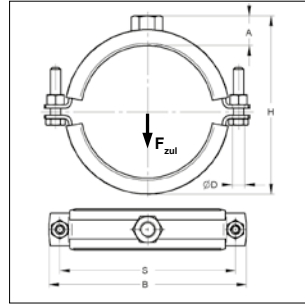

## RVS beugel met inlage

RVS beugel

**Levertijd:**

5 werkdagen, af fabriek

**Andere maatvoeringen op aanvraag leverbaar****Uitvoering/montage:**

Sluiting: Schroefsluiting  
 Uitvoering: Tweedelig  
 Buiten-Ø pijp: 15 tot 410 mm  
 Aansluiting: M8, M10, M12, M16, zonder aansluiting  
 Geluiddemping: volgens DIN 4109

**Aansluiting: M8**

Afmeting [mm]	Afmeting ["]	Materiaal [mm]	Sluit- schroef	Max.toel.bel. F [kN]	H [mm]	A [mm]	B [mm]	S [mm]	D [mm]	Gewicht [kg/st]	VPE [st]	A2		A4	
												Artikelnr.	Artikelnr.	Artikelnr.	Artikelnr.
15 - 20	¾	20x1,5	M6	0,75	31-35	11	56	43	6,5	0,060	50	M0468174	M0498174		
21 - 25	½	20x1,5	M6	0,75	36-40	11	61	48	6,5	0,064	50	M0468175	M0498175		
26 - 30	¾	20x1,5	M6	0,75	41-45	11	66	53	6,5	0,069	50	M0468176	M0498176		
31 - 34	1	20x1,5	M6	0,75	46-50	11	72	59	6,5	0,072	50	M0468177	M0498177		
35 - 40		20x1,5	M6	0,75	51-56	11	78	65	6,5	0,077	50	M0468178	M0498178		
41 - 45	1¼	20x1,5	M6	0,75	58-65	11	86	73	6,5	0,084	50	M0468179	M0498179		

**Aansluiting: M10**

Afmeting [mm]	Afmeting ["]	Materiaal [mm]	Sluit- schroef	Max.toel.bel. F [kN]	H [mm]	A [mm]	B [mm]	S [mm]	D [mm]	Gewicht [kg/st]	VPE [st]	A2		A4	
												Artikelnr.	Artikelnr.	Artikelnr.	Artikelnr.
47 - 52	1½	20x2	M6	0,95	69-74	16	96	82	6,5	0,126	50	M0468210	M0498210		
53 - 57		20x2	M6	0,95	75-79	16	101	88	6,5	0,134	50	M0468211	M0498211		
58 - 64	2	20x2	M6	0,95	80-86	16	108	94	6,5	0,144	50	M0468212	M0498212		
65 - 70		20x2	M6	0,95	87-92	16	114	101	6,5	0,152	50	M0468213	M0498213		
72 - 80	2½	20x2	M6	0,95	94-102	16	123	110	6,5	0,162	50	M0468214	M0498214		
82 - 90	3	20x2	M6	0,95	104-112	16	134	120	6,5	0,175	50	M0468215	M0498215		
93 - 100		20x2	M6	0,95	115-122	16	144	130	6,5	0,189	50	M0468216	M0498216		
102 - 107		20x2	M6	0,95	124-129	16	152	138	6,5	0,199	50	M0468217	M0498217		
108 - 116	4	20x2	M6	0,95	130-138	16	160	147	6,5	0,210	50	M0468218	M0498218		