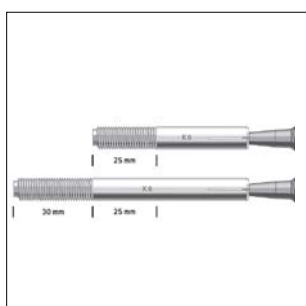

## Plafondanker

Spanhuls met oog

**Eigenschappen:**

- Vervaardigd uit veerstaal
- Oppervlakte: gefosfateerd

**Toepassing:**

- Voor het afhangen van draad

Artikelnr.	Maat	Boor Ø [mm]	Lengte [m]	Verpakking
80990	Plafondanker met oog 9 mm	8	42	100

## Kunkel anker type K6L met buitendraad M8

Kunkel anker K6L

ETA keurmerk en brandgoedkeur.  
Goedgekeurd voor Sprinklerinstallatie.

Artikelnr.	Type	Boor Ø [mm]	Boordiepte [mm]	Draad [mm]	Toel. belast. [kN]	Verpakking
BK007	K6L 8 x 11	6	42	M8 x 11	1,45	100
BK050	K6L 8 x 15	6	42	M8 x 15	1,45	100
BK044	K6L 8 x 30	6	42	M8 x 30	1,45	100
BK055	K6L 8 x 55/30	6	42	M8 x 30 (deeldraad)	1,45	100

## Kunkel anker type K8 met buitendraad M8

Kunkel anker K8  
met buitendraad M8

ETA keurmerk en brandgoedkeur.  
Goedgekeurd voor Sprinklerinstallatie.

Artikelnr.	Type	Boor Ø [mm]	Boordiepte [mm]	Draad [mm]	Toel. belast. [kN]	Verpakking
BK072	K8 x 25	8	43	M8 x 25	1,45	100
BK065	K8 x 55/30	8	43	M8 X 30 (deeldraad)	1,45	100

## Kunkel anker type K8 met binnendraad

Kunkel anker K8 met binnendraad

ETA keurmerk en brandgoedkeur.  
 Goedgekeurd voor Sprinklerinstallatie.

Artikelnr.	Type	Boor Ø [mm]	Boordiepte [mm]	Draad [mm]	Toel. belast. [kN]	Verpakking
BK066	K8 -M8I	8	43	M8 x 15 (binnendraad)	1,45	100
BK062	K8-M10I	8	43	M10 x 20 (binnendraad)	1,45	100
BK068	K8-M8I / M10I	8	43	M8 / M10 (binnendraad)	1,45	50