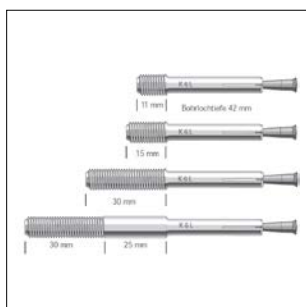

## Plafondanker

Spanhuls met oog

**Eigenschappen:**

- Vervaardigd uit veerstaal
- Oppervlakte: gefosfateerd

**Toepassing:**

- Voor het afhangen van draad

Artikelnr.	Maat	Boor Ø [mm]	Lengte [m]	Verpakking
80990	Plafondanker met oog 9 mm	8	42	100

## Kunkel anker type K6L met buitendraad M8

Kunkel anker K6L

ETA keurmerk en brandgoedkeur.  
Goedgekeurd voor Sprinklerinstallatie.

Artikelnr.	Type	Boor Ø [mm]	Boordiepte [mm]	Draad [mm]	Toel. belast. [kN]	Verpakking
BK007	K6L 8 x 11	6	42	M8 x 11	1,45	100
BK050	K6L 8 x 15	6	42	M8 x 15	1,45	100
BK044	K6L 8 x 30	6	42	M8 x 30	1,45	100
BK055	K6L 8 x 55/30	6	42	M8 x 30 (deeldraad)	1,45	100

## Kunkel anker type K8 met buitendraad M8

Kunkel anker K8  
met buitendraad M8

ETA keurmerk en brandgoedkeur.  
Goedgekeurd voor Sprinklerinstallatie.

Artikelnr.	Type	Boor Ø [mm]	Boordiepte [mm]	Draad [mm]	Toel. belast. [kN]	Verpakking
BK072	K8 x 25	8	43	M8 x 25	1,45	100
BK065	K8 x 55/30	8	43	M8 X 30 (deeldraad)	1,45	100

## Kunkel anker type K8 met binnendraad

Kunkel anker K8 met binnendraad

ETA keurmerk en brandgoedkeur.  
 Goedgekeurd voor Sprinklerinstallatie.

Artikelnr.	Type	Boor Ø [mm]	Boordiepte [mm]	Draad [mm]	Toel. belast. [kN]	Verpakking
BK066	K8 -M8I	8	43	M8 x 15 (binnendraad)	1,45	100
BK062	K8-M10I	8	43	M10 x 20 (binnendraad)	1,45	100
BK068	K8-M8I / M10I	8	43	M8 / M10 (binnendraad)	1,45	50