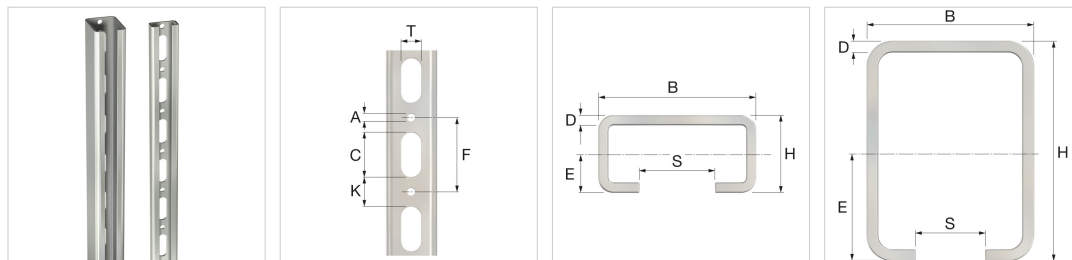

Product Datasheet (2016-06-27)

R . - RVS rail

Eenvoudige en snelle montage met nastelmogelijkheid.

Type	Lengte [m]	Max. werkbelasting [N]		Code-nummer
R 1 - RVS	2	2000	10	50030
R 4 - RVS	2	2500	10	50034

Type	Afmetingen									
	H [mm]	B [mm]	A [mm]	C [mm]	D [mm]	E [mm]	F [mm]	K [mm]	S [mm]	T [mm]
R 1	15	30,5	5,3	30	2,0	8,0	50	20	14,5	10,5
R 4	46	35,0	5,3	30	2,5	23,2	50	20	14,5	13,5

Algemene informatie

- RVS 304.

Vind meer informatie online:

[Extra documentatie](#)

Flamco B.V.
 Amersfoortseweg 9
 3750 GM, Bunschoten - Nederland
T 033-299 75 00
F 033-298 64 45
E info@flamco.nl
I www.flamcogroup.com